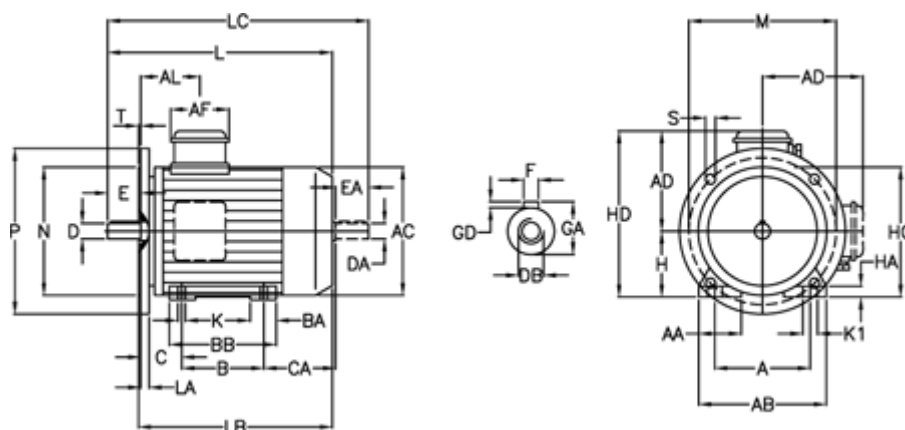

Varenummer: 252000550427  
 Beskrivelse: ICME IE2 asynkronmotor THE 132S A4  
 5,5kW 1450 o/min 400/690 B35

## Mål

A = 216	BA = 44	EA = 80	K = 12	P = 300
A/F = 92	BB H7 = 178	F = 10	K1 = 21	S = 14
AA = 58	C = 89	GA = 41.5	L = 449	T = 4
AB = 260	CA = 143	GD = 8	LA = 14	
AC = 258	D = 38	H = 132	LB = 369	
AD = 177	DA = 38	HA = 16	LC = 532	
AL = 117	DB = M12	HC = 261	M = 265	
B = 140	E = 80	HD = 309	N = 230	